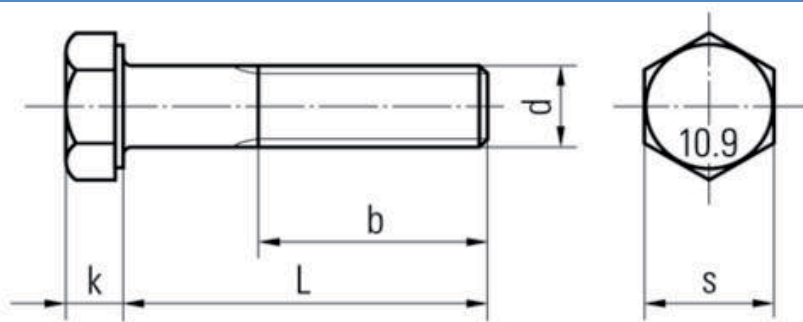

DIN 6914 (ISO 7412)

Sechskantschraube HV mit großer Schlüsselweite

d	M 12	M 16	M 20	M 24	M 27	M 30
dw	20	25	30	39	43,5	47,5
k	8	10	13	15	17	19
s	22	27	32	41	46	50
l						
30						
35						
40						
45						
50						
55						
60						
65						
70						
75						
80						
85						
90						
95						
100						
110						
120						
130						
140						
150						
160						
170						
180						
200						