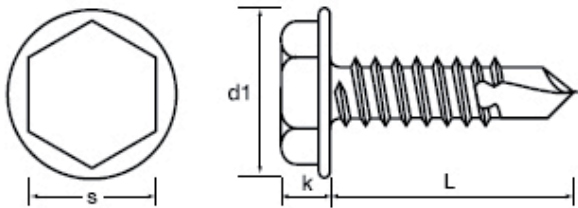

DIN 7504 K (ISO 15480)

Bohrschraube mit Sechskantkopf

d	3,5	3,9	4,2	4,8	5,5	6,3
d1	8,3	8,3	8,8	10,5	11	13,2
k	3,45	3,45	4,25	4,45	5,45	6,45
s	5,5	5,5	7	8	8	10
l						
9,5						
13						
16						
19						
22						
25						
32						
38						
45						
50						
60						
70						
80						
90						
100						
110						
120						
130						
140						
150						
160						