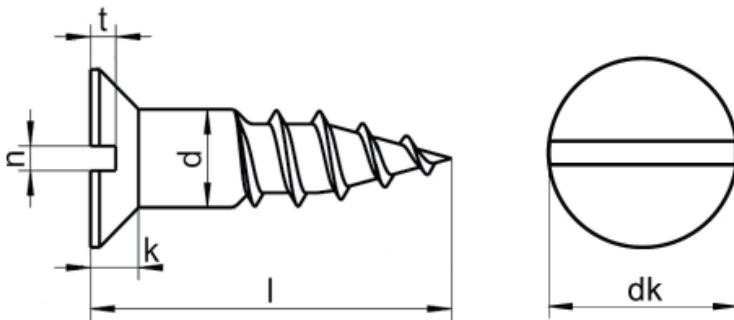

DIN 97

Senk-Holzschraube mit Schlitz

d	2	2,5	3	3,5	4	4,5	5	6
dk	3,8	4,7	5,6	6,5	7,5	8,3	9,2	11
k	1,2	1,5	1,65	1,93	2,2	2,35	2,5	3
t	0,6	0,7	0,85	1	1,1	1,2	1,3	1,6
n	0,5	0,6	0,8	0,8	1	1	1,2	1,6
l								
10								
12								
16								
20								
25								
30								
35								
40								
45								
50								
55								
60								
70								
75								
80								
90								
100								