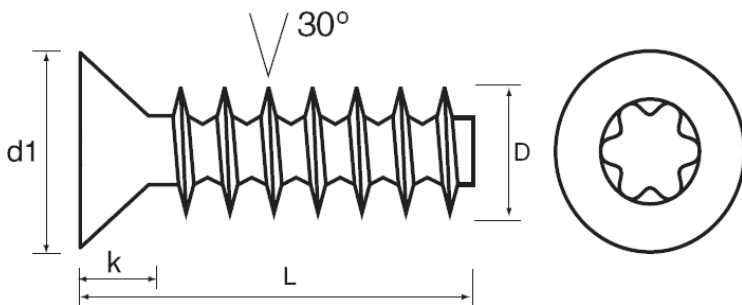

# BV-TP30-M Torx

Thermoplastschraube 30° Flankenwinkel  
mit Senkkopf u. Innensechsrund

d	2,2	2,5	3	3,5	4	5	6
d1	3,8	4,7	5,5	7,3	8,4	9,3	11,3
k max.	1,3	1,75	2,05	2,8	3,25	3,4	3,8
ISR	T6	T8	T8	T15	T20	T20	T30
1							
3							
4							
5							
6							
8							
10							
12							
14							
16							
18							
20							
25							
30							
35							
40							