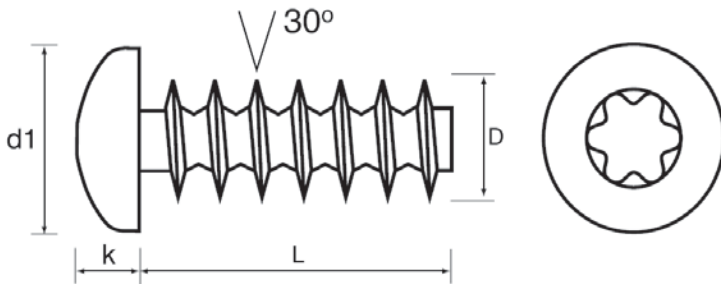

# BV-TP30 Torx

Thermoplastschraube 30° Flankenwinkel  
mit Linsenkopf u. Innensechsrund

d	2,2	2,5	3	3,5	4	5	6
d1		4,2	5,6	6,9	7,5	8,2	
k max.		1,6	2,1	2,3	2,6	2,9	
ISR		T7	T10	T10	T20	T20	
1							
3							
4							
5							
6							
8							
10							
12							
14							
16							
18							
20							
25							
30							
35							
40							