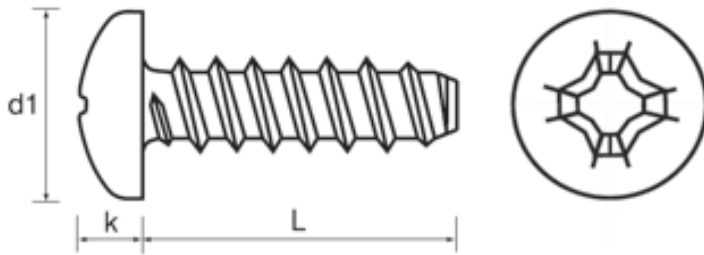

DIN 7981 (ISO 7049)

Linsen-Blechschauben, Form C
mit Spitze und Phillips-Kreuzschlitz H

d	2,2	2,9	3,5	3,9	4,2	4,8	5,5	6,3
d1	4,2	5,6	6,9	7,5	8,2	9,5	10,8	12,5
k	1,55	2,2	2,6	2,8	3,05	3,55	3,95	4,55
H Nr.	1	1	2	2	2	2	3	3
l								
3								
4,5								
6,5								
9,5								
13								
16								
19								
22								
25								
32								
38								
45								
50								
60								
70								
80								
90								
100								
120								

DIN 7981 (ISO 7049)

Linsen-Blechschauben, Form F
ohne Spitze und Phillips-Kreuzschlitz H

d	2,2	2,9	3,5	3,9	4,2	4,8	5,5	6,3
d1	4,2	5,6	6,9	7,5	8,2	9,5	10,8	12,5
k	1,55	2,2	2,6	2,8	3,05	3,55	3,95	4,55
H Nr.	1	1	2	2	2	2	3	3
l								
3								
4,5								
6,5								
9,5								
13								
16								
19								
22								
25								
32								
38								
45								
50								
60								
70								
80								
90								
100								
120								