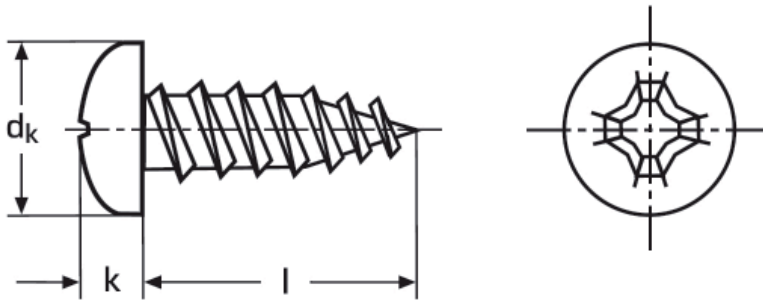

DIN 7981 (ISO 7049)

Linsen-Blechschauben, Form C
mit Spitze und Phillips-Kreuzschlitz H

d	2,2	2,9	3,5	3,9	4,2	4,8	5,5	6,3
d1	4,2	5,6	6,9	7,5	8,2	9,5	10,8	12,5
k	1,55	2,2	2,6	2,8	3,05	3,55	3,95	4,55
H Nr.	1	1	2	2	2	2	3	3
l								
3								
4,5								
6,5								
9,5								
13								
16								
19								
22								
25								
32								
38								
45								
50								
60								
70								
80								
90								
100								
120								

DIN 7981 (ISO 7049)

Linsen-Blechschauben, Form F
ohne Spitze und Phillips-Kreuzschlitz H

d	2,2	2,9	3,5	3,9	4,2	4,8	5,5	6,3
d1	4,2	5,6	6,9	7,5	8,2	9,5	10,8	12,5
k	1,55	2,2	2,6	2,8	3,05	3,55	3,95	4,55
H Nr.	1	1	2	2	2	2	3	3
l								
3								
4,5								
6,5								
9,5								
13								
16								
19								
22								
25								
32								
38								
45								
50								
60								
70								
80								
90								
100								
120								