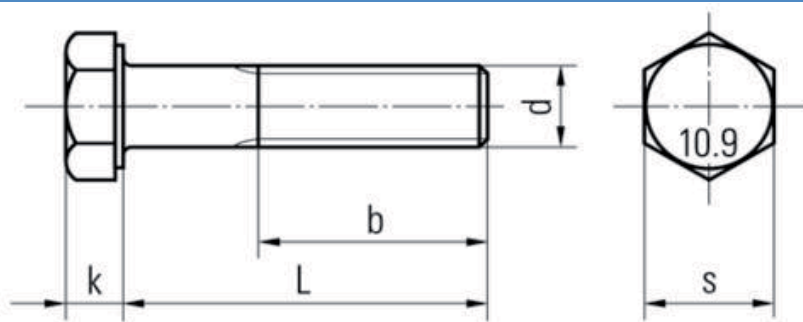

# DIN 6914 (ISO 7412)

Sechskantschraube HV mit großer Schlüsselweite

d	M 12	M 16	M 20	M 24	M 27	M 30
dw	20	25	30	39	43,5	47,5
k	8	10	13	15	17	19
s	22	27	32	41	46	50
l						
30						
35						
40						
45						
50						
55						
60						
65						
70						
75						
80						
85						
90						
95						
100						
110						
120						
130						
140						
150						
160						
170						
180						
200						