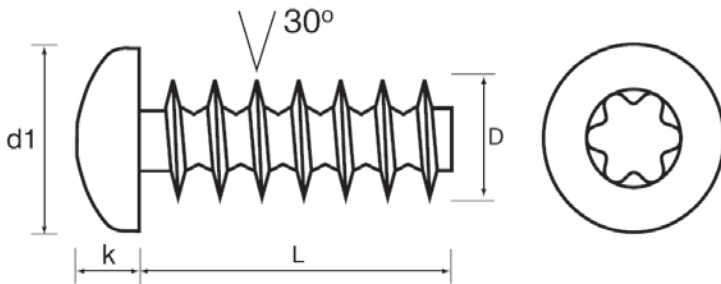

BV-TP30 Torx

Thermoplastschraube 30° Flankenwinkel
mit Linsenkopf u. Innensechsrund

d	2,2	2,5	3	3,5	4	5	6
d1		4,2	5,6	6,9	7,5	8,2	
k max.		1,6	2,1	2,3	2,6	2,9	
ISR		T7	T10	T10	T20	T20	
1							
3							
4							
5							
6							
8							
10							
12							
14							
16							
18							
20							
25							
30							
35							
40							